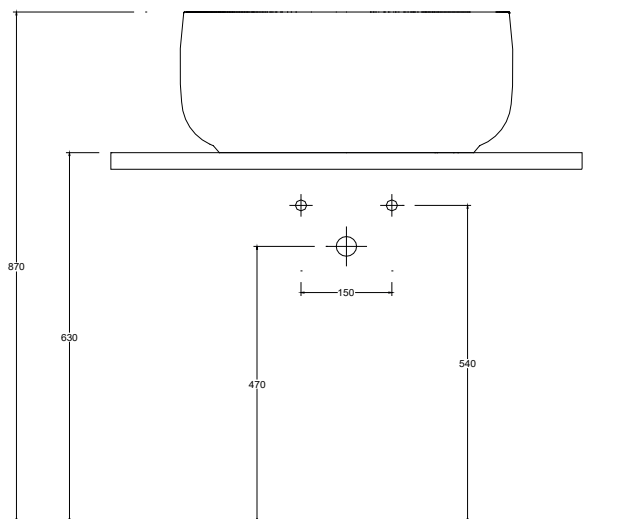

Lavabo in ceramica da appoggio senza troppopieno.
Piletta esclusa.

Countertop ceramic washbasin without overflow.
Drain not included.

Installazione Installation		Appoggio Countertop	Dimensioni Dimensions		55 x 40 x 24h cm
Troppopieno Overflow		Senza troppopieno Without overflow	Peso Weight		16,20 kg
Piletta Drain		Scarico libero ø 7,2 cm Free flow ø 7,2 cm	Capienza vasca Tank capacity		22,00 Lt
			Pallet		100 x 120 x h160 → 18 pz. 100 x 120 x h220 → 24 pz.

CE EN 14688 - CL00

Sezione A-A
Section A-A

Vista superiore
Top view

Vista posteriore
Back view

■ Dima di taglio

NB Le misure indicate possono subire una variazione dello 0,8 % circa, dovuta ad un'usura degli stampi o a piccole variazioni delle caratteristiche tecniche relative alle materie prime che compongono l'impasto.
NB Dimensions shown are subject to a variation of about 0,8 %, due to wear of molds or because of small changes in the technical specification of the raw materials of the dough.