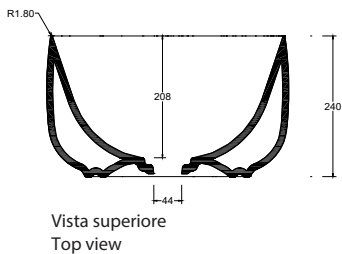

Lavabo in ceramica da appoggio senza troppopieno.
Piletta esclusa.

Countertop ceramic washbasin without overflow.
Drain not included.

Installazione Installation		Appoggio Countertop	Dimensioni Dimensions		55 x 40 x 24h cm
Troppopieno Overflow		Senza troppopieno Without overflow	Peso Weight		16,20 kg
Piletta Drain		Scarico libero ø 7,2 cm Free flow ø 7,2 cm	Capienza vasca Tank capacity		22,00 Lt
			Pallet		100 x 120 x h160 → 18 pz. 100 x 120 x h220 → 24 pz.

CE EN 14688 - CL00

Sezione A-A
Section A-A

Vista superiore
Top view

Vista posteriore
Back view

■ Dima di taglio

NB Le misure indicate possono subire una variazione dello 0,8 % circa, dovuta ad un'usura degli stampi o a piccole variazioni delle caratteristiche tecniche relative alle materie prime che compongono l'impasto.
NB Dimensions shown are subject to a variation of about 0,8 %, due to wear of molds or because of small changes in the technical specification of the raw materials of the dough.