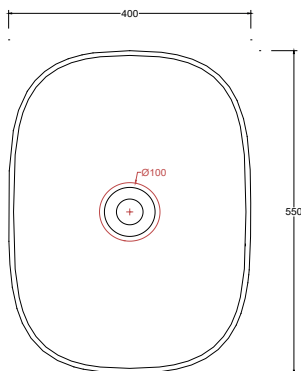

Lavabo in ceramica da appoggio senza troppopieno.
Piletta esclusa.

Countertop ceramic washbasin without overflow.
Drain not included.

Installazione Installation		Appoggio Countertop	Dimensioni Dimensions		55 x 40 x 24h cm
Troppopieno Overflow		Senza troppopieno Without overflow	Peso Weight		16,20 kg
Piletta Drain		Scarico libero ø 7,2 cm Free flow ø 7,2 cm	Capienza vasca Tank capacity		22,00 Lt
			Pallet		100 x 120 x h160 → 18 pz. 100 x 120 x h220 → 24 pz.

CE EN 14688 - CL00

Sezione A-A
Section A-A

Vista superiore
Top view

Vista posteriore
Back view

■ Dima di taglio

NB Le misure indicate possono subire una variazione dello 0,8 % circa, dovuta ad un'usura degli stampi o a piccole variazioni delle caratteristiche tecniche relative alle materie prime che compongono l'impasto.
NB Dimensions shown are subject to a variation of about 0,8 %, due to wear of molds or because of small changes in the technical specification of the raw materials of the dough.